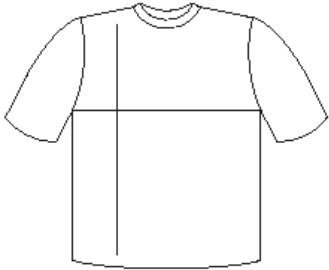

ST509 Lady Spaghetti Top

170 g/m² Single jersey

- Qualität: 92% gekämmte Baumwolle 8% Elastane
- Gewicht: 170 g/m²
- Single Jersey
- Box: 50 Stück, Pack: 10 Stück

Dieses Produkt ist label free, also ohne Label, und hat nur ein kleines Größenlabel im Nacken.

Top mit modernem Schnitt, Spaghetti Träger und Seitennähte.

Colors

White
White

Black
Black

cm	XS	S	M	L	XL
1/2 Width	36	38	41	45	53
Length	47	51	53	55	57

Measurement without strings.